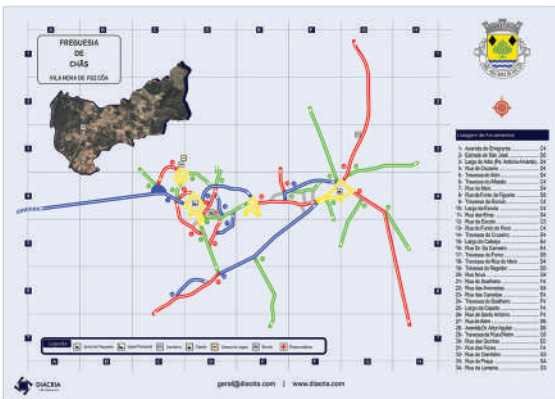

QUAL O SENTIDO?

TOPONÍMIA E NÚMEROS DE POLÍCIA

A DESIGNAÇÃO E CORRETA IDENTIFICAÇÃO DOS **ARRUAMENTOS E NÚMEROS DE POLÍCIA** (DE PORTA) É DEVERAS RELEVANTE POIS FACILITA A LOCALIZAÇÃO E ORIENTAÇÃO DOS SERVIÇOS DE DISTRIBUIÇÃO POSTAL E OUTROS PRESTADORES DE SERVIÇOS ASSIM COMO, MAIS RECENTEMENTE, UMA BOA UTILIZAÇÃO DO GPS - SISTEMA DE NAVEGAÇÃO POR SATÉLITE.

MAPAS

Design, criação e produção de mapas de consulta ou turísticos.

MEDIÇÃO DE RUAS E ATRIBUIÇÃO DE Nº POLÍCIA

A importância deste serviço ser prestado localmente, medindo cada arruamento na própria freguesia e identificando cada imóvel/espço, evita erros que ocorrem quando feito com outros métodos.

PLACAS NºS DE POLÍCIA

Placas nºs de polícia 12x8 cm. Em alumínio lacado, em inox ou em PVC e com lettering em vinil; em alumínio forrado a vinil impresso.

PLACAS DE RUA

Placas de toponímia em alumínio lacado, inox, acrílico ou PVC, com lettering em vinil com garantia, com ou sem brasão. Placas em alumínio forrado a vinil impresso, imitando diversos materiais: azulejo, xisto, madeira... Vitroificação com proteção UV.